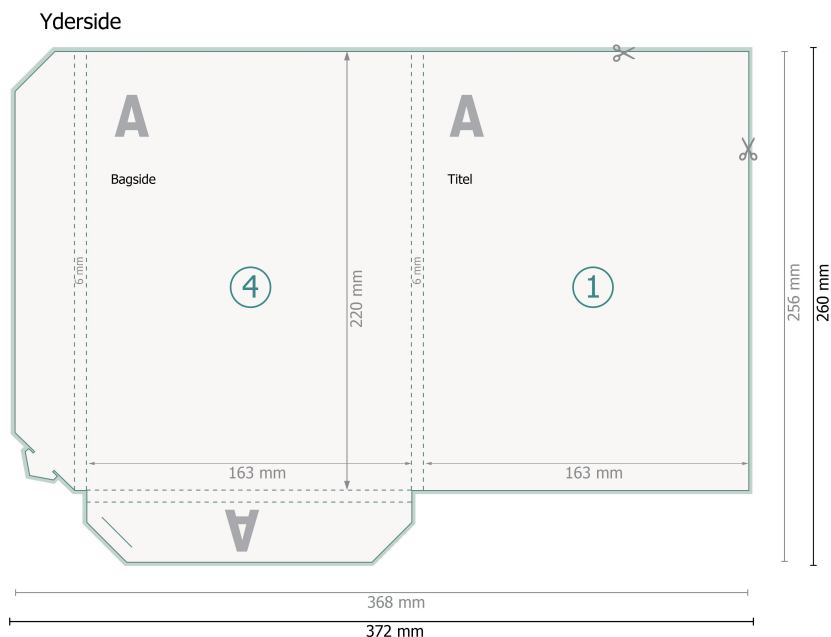

Mapper med klapper, A5, med indvendigt og udvendigt tryk

#31 to indstikslommer med rummelighed

Dataformat (inkl. 2 mm tryk til kant):

37,2 x 26 cm

Beskåret størrelse:

36,8 x 25,6 cm

Beskåret størrelse (lukket):

16,3 x 22 cm

beskæring:

2 mm

Sikkerhedsmargen:

Med et mellemrum på 4 mm mellem teksten/oplysningerne og kanten af det beskårne format forhindres u hensigtsmæssig beskæring.

Forklaring af symboler

-  Beskæring
-  Læseretning
-  Beskåret størrelse
-  Dataformat
-  Her skærer/stanser vi dit produkt
-  Bukkelinje/Fals

Bemærk:

Sørg for at have en beskæringsmargen og en sikkerhedsmargen i henhold til vejledningen.

Placer baggrundsgrafik, billeder eller grafik op til dataformatets kant.

Tolerancer kan forekomme under produktionen på grund af beskærings-, stanse- og falseprocesserne.