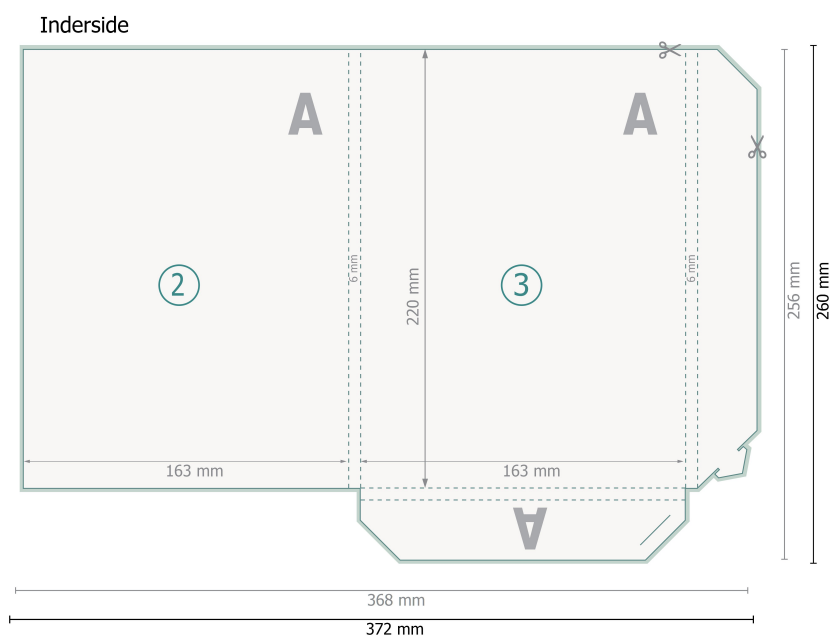

Mapper med klapper, A5, med indvendigt og udvendigt tryk

#31 to indstikslommer med rummelighed

Dataformat (inkl. 2 mm tryk til kant):

37,2 x 26 cm

Beskåret størrelse:

36,8 x 25,6 cm

Beskåret størrelse (lukket):

16,3 x 22 cm

beskæring:

2 mm

Sikkerhedsmargen:

Med et mellemrum på 4 mm mellem teksten/oplysningerne og kanten af det beskårne format forhindres u hensigtsmæssig beskæring.

Forklaring af symboler

-  Beskæring
-  Læseretning
-  Beskåret størrelse
-  Dataformat
-  Her skærer/stanser vi dit produkt
-  Bukkelinje/Fals

Bemærk:

Sørg for at have en beskæringsmargen og en sikkerhedsmargen i henhold til vejledningen.

Placer baggrundsgrafik, billeder eller grafik op til dataformatets kant.

Tolerancer kan forekomme under produktionen på grund af beskærings-, stanse- og falseprocesserne.