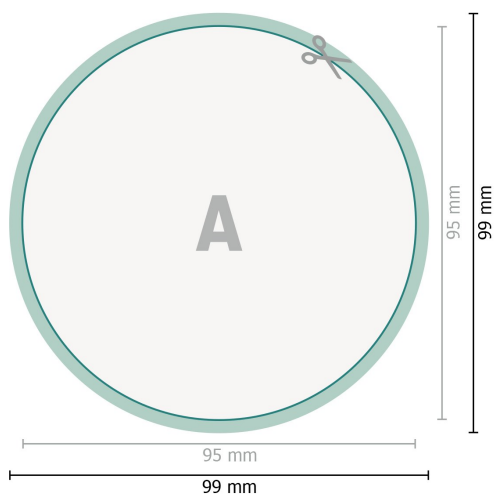

Klistermærker, rund, diameter på 9,5 cm

Dataformat (inkl. 2 mm tryk til kant):
9,9 x 9,9 cm

beskæring:
2 mm

Beskåret størrelse:
9,5 x 9,5 cm

Sikkerhedsmargen:
Med et mellemrum på 4 mm mellem teksten/oplysningerne og kanten af det beskårne format forhindres u hensigtsmæssig beskæring.

Forklaring af symboler

-  Beskæring
-  Læseretning
-  Beskåret størrelse
-  Dataformat
-  Her skærer/stanser vi dit produkt

Bemærk:

Sørg for at have en beskæringsmargen og en sikkerhedsmargen i henhold til vejledningen.

Placer baggrundsgrafik, billeder eller grafik op til dataformatets kant.

Tolerancer kan forekomme under produktionen på grund af beskærings-, stanse- og falseprocesserne.

Trykdata: Du finder vejledninger og skabeloner under menupunktet *Trykdata* på www.onlineprinters.dk